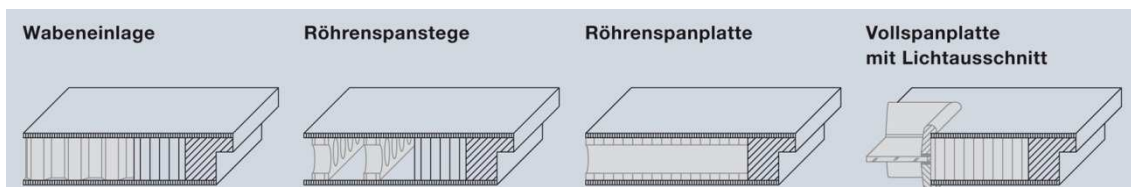

Bild 11: Die neuen Hörmann Innentüren werden je nach Ausführung auch mit einer Weiß-Lack-Oberfläche oder mit Schutzlack versiegelten Echtholz furnieren angeboten.

Bild 12: Hörmann bietet für die verschiedenen Anforderungen an Beanspruchung unterschiedliche Torblatteinlagen an. Türen mit Lichtausschnitt werden unabhängig von den Anforderungen an Beanspruchung immer mit Vollspanplatte geliefert.