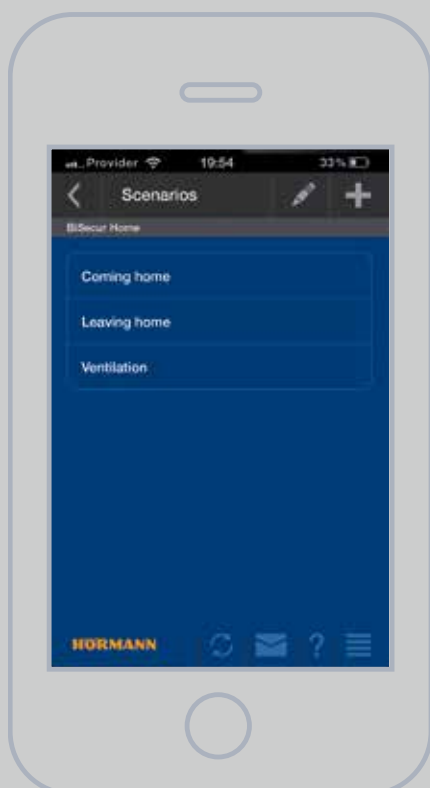

Ar komfortu, atrodoties savā mājā: ērtai lietošanai Jūsu mājas tīkla darbības zonā savienojums ar Jūsu viedtālruni vai piezīmjdatoru vienkāršā veidā tiek izveidots caur WLAN.

Jebkur visā pasaulē caur interneta savienojumu: atrodoties ceļā, Jūs varēsiet izveidot savienojumu ar savu BiSecur Gateway, izmantojot Jūsu viedtālruni vai piezīmjdatora interneta pieslēgumu. Pēc savas vārtejas, kā arī viedtālruni vai piezīmjdatora pierēģistrēšanas internetā Jūsu personīgā piekļuve būs atbloķēta.

BiSecur Gateway

Centrāla vadības ierīce piedziņām un radio signālu uztvērējiem, līdz 10 lietotājiem, viens lietotājs var lietot līdz 16 funkcijām

* Sākot ar 2014. izlaiduma gadu, sērijas versija CI

1

2

3

4

Pārskatāma, vienkārša,
individuāli pielāgojama

1 Ērta vadība

Visas funkcijas, kuras Jūs aktivizējat ar tālvadības pultīm, Jūs varat izpildīt, izmantojot arī BiSecur lietotni. Intuitīvā izvēlņu vadība ierīces lietošanu padara pavisam vienkāršu.

2 Vienkārša pārskatāmība

Ar BiSecur lietotni Jums jebkurā brīdī būs iespējams gūt precīzu pārskatu par savu garāžas un teritorijas vārtu, kā arī mājas ārdurvju* statusu. Pašizskaidrojoši simboli uzrādīs, vai Jūsu vārti ir atvērti vai aizvērti, kā arī, vai Jūsu mājas ārdurvis* ir aizslēgtas vai atslēgtas.