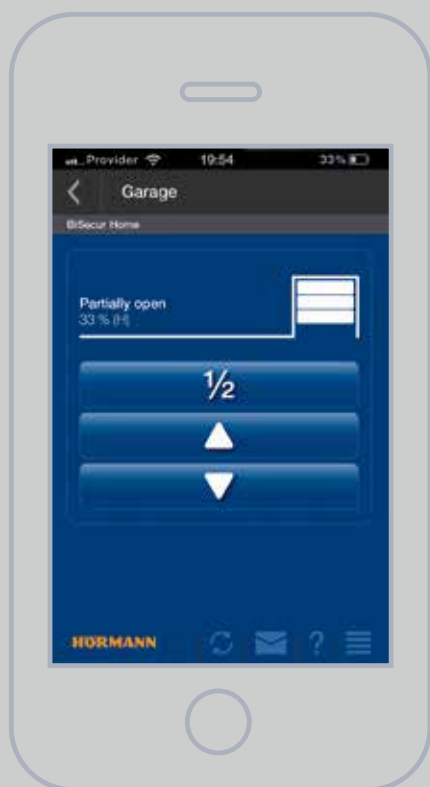

1

2

3

4

Pārskatāma, vienkārša,
individuāli pielāgojama

1 Ērta vadība

Visas funkcijas, kuras Jūs aktivizējat ar tālvadības pultīm, Jūs varat izpildīt, izmantojot arī BiSecur lietotni. Intuitīvā izvēlņu vadība ierīces lietošanu padara pavisam vienkāršu.

2 Vienkārša pārskatāmība

Ar BiSecur lietotni Jums jebkurā brīdī būs iespējams gūt precīzu pārskatu par savu garāžas un teritorijas vārtu, kā arī mājas ārdurvju* statusu. Pašizskaidrojoši simboli uzrādīs, vai Jūsu vārti ir atvērti vai aizvērti, kā arī, vai Jūsu mājas ārdurvis* ir aizslēgtas vai atslēgtas.

3 „Scenāriju“ iestatīšana

Ērti un vienkārši apvienojiet vairākas atsevišķas funkcijas vienā scenārijā. Tādējādi, nospiežot tikai vienu taustiņu, Jūs vienlaicīgi varēsiet atvērt vai aizvērt**, piemēram, savus garāžas un teritorijas vārtus, reizē ar savām mājas ārdurvīm* aktivizēt arī āra apgaismojumu vai arī – izmantojot divus garāžas vārtus – vienlaicīgi abiem vārtiem iestatīt ventilācijas pozīciju. Scenārijus savai personīgajai lietojumprogrammai Jūs varat izveidot pilnīgi individuāli – atbilstoši savām vēlmēm un vajadzībām.

4 Vienkārša lietotāju pārvaldība

Kā administrators Jūs varat noteikt, kuras ierīces attiecīgais lietotājs varēs lietot. Tādējādi Jūs pilnībā spēsiet nodrošināt to, ka, piemēram, dodoties atvaļinājuma braucienā, Jūsu kaimiņš Jūsu prombūtnes laikā varēs atvērt teritorijas vārtus, bet nevarēs atvērt Jūsu mājas ārdurvis, lai iekļūtu Jūsu mājā.

* Ar speciālo aprīkojumu

** Iespējams tikai ar garāžas vārtu piedziņu SupraMatic un pēc izvēles uzstādāmo radio signālu uztvērēju ESE BS (skat. 25. lpp.)