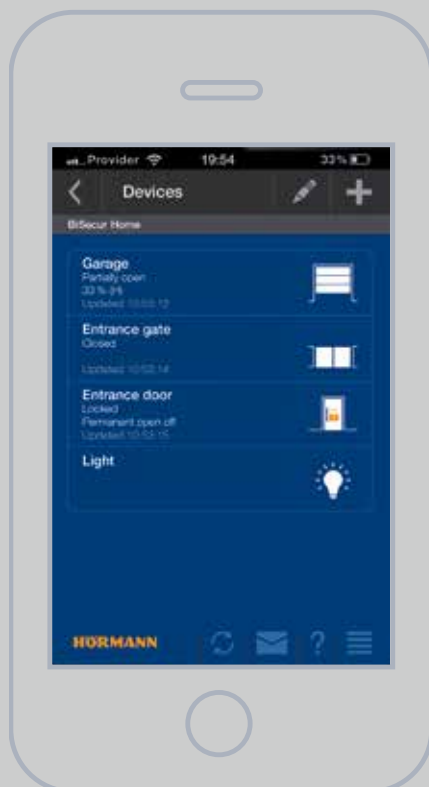

Ar komfortu, atrodoties savā mājā: ērtai lietošanai Jūsu mājas tīkla darbības zonā savienojums ar Jūsu viedtālruni vai piezīmjdatoru vienkāršā veidā tiek izveidots caur WLAN.

Jebkur visā pasaulē caur interneta savienojumu: atrodoties ceļā, Jūs varēsiet izveidot savienojumu ar savu BiSecur Gateway, izmantojot Jūsu viedtālruni vai piezīmjdatora interneta pieslēgumu. Pēc savas vārtejas, kā arī viedtālruni vai piezīmjdatora pierēģistrēšanas internetā Jūsu personīgā piekļuve būs atbloķēta.

BiSecur Gateway

Centrāla vadības ierīce piedziņām un radio signālu uztvērējiem, līdz 10 lietotājiem, viens lietotājs var lietot līdz 16 funkcijām

* Sākot ar 2014. izlaiduma gadu, sērijas versija CI

1

2

3

4

Pārskatāma, vienkārša,
individuāli pielāgojama