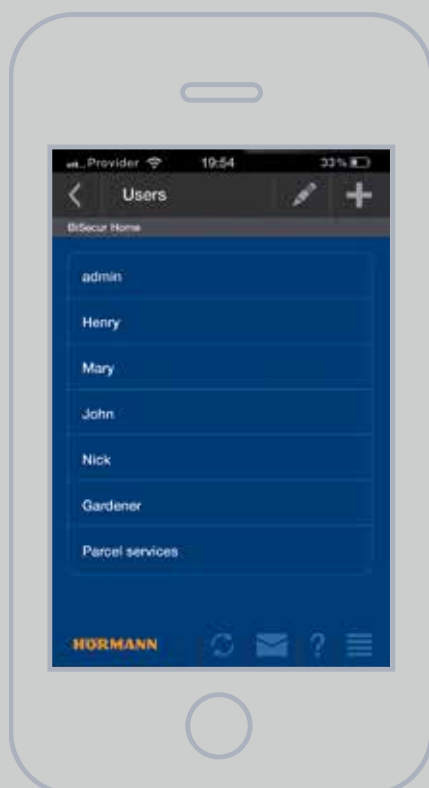

BiSecur Gateway

Centrāla vadības ierīce piedziņām un radio signālu uztvērējiem, līdz 10 lietotājiem, viens lietotājs var lietot līdz 16 funkcijām

* Sākot ar 2014. izlaiduma gadu, sērijas versija CI

1

2

3

4

Pārskatāma, vienkārša,
individuāli pielāgojama

Ar BiSecur lietotni Jums jebkurā brīdī būs iespējams gūt precīzu pārskatu par savu garāžas un teritorijas vārtu, kā arī mājas ārdurvju* statusu. Pašizskaidrojoši simboli uzrādīs, vai Jūsu vārti ir atvērti vai aizvērti, kā arī, vai Jūsu mājas ārdurvis* ir aizslēgtas vai atslēgtas.