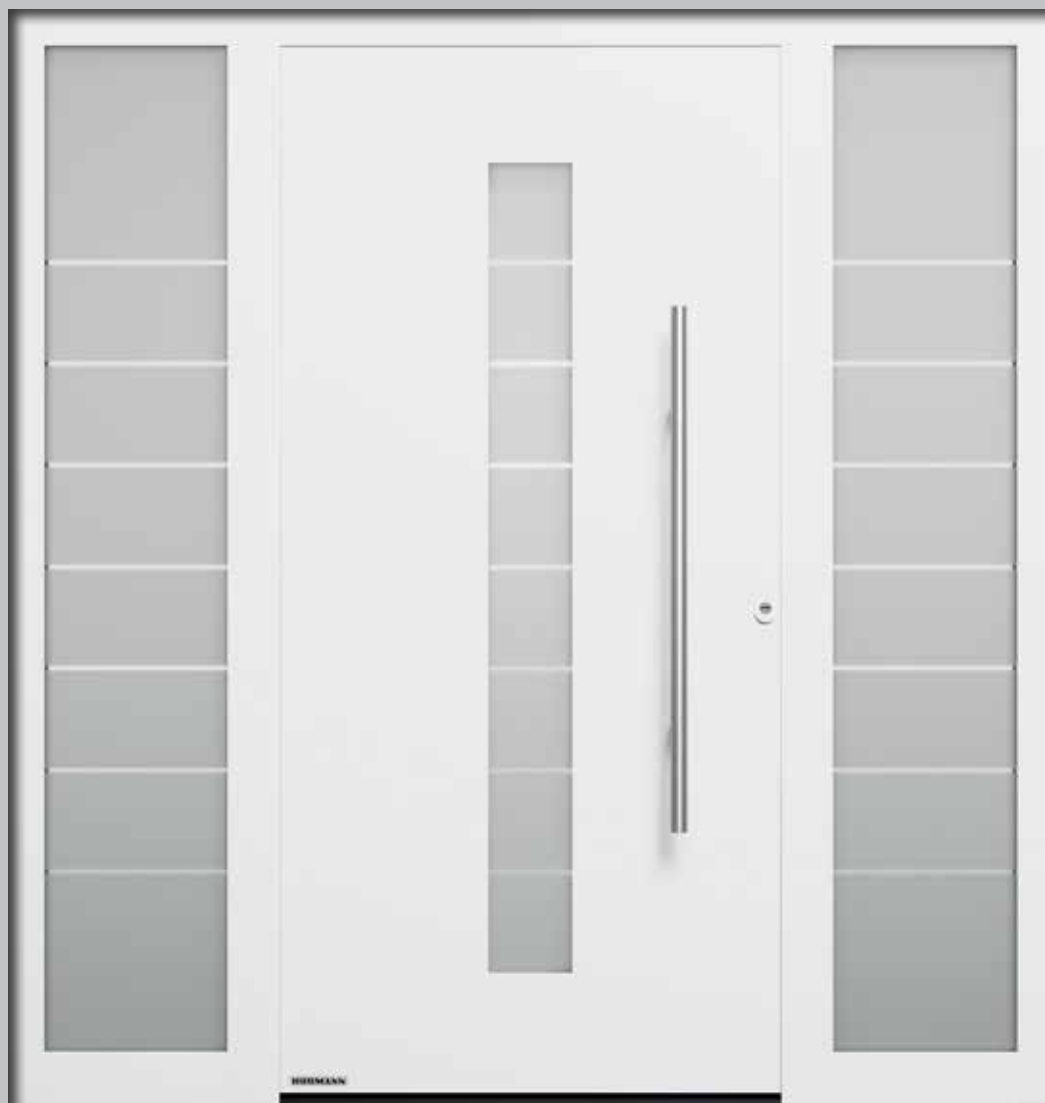

Voor meer licht in huis

ThermoSafe motief 503

Afb: actiekleur verkeerswit RAL 9016, mat

Roestvrijstalen handgreep HOE 500, motiefglas Float gematteerd met 7 heldere dwarsstroken (10 mm breed), U_D -waarde tot ca. $0,9 \text{ W}/(\text{m}^2\cdot\text{K})^*$

Standaard met RC 3-veiligheidsuitrusting (zonder zijdelen)

€ 2998**
In 7 kleuren (zonder zijdelen)