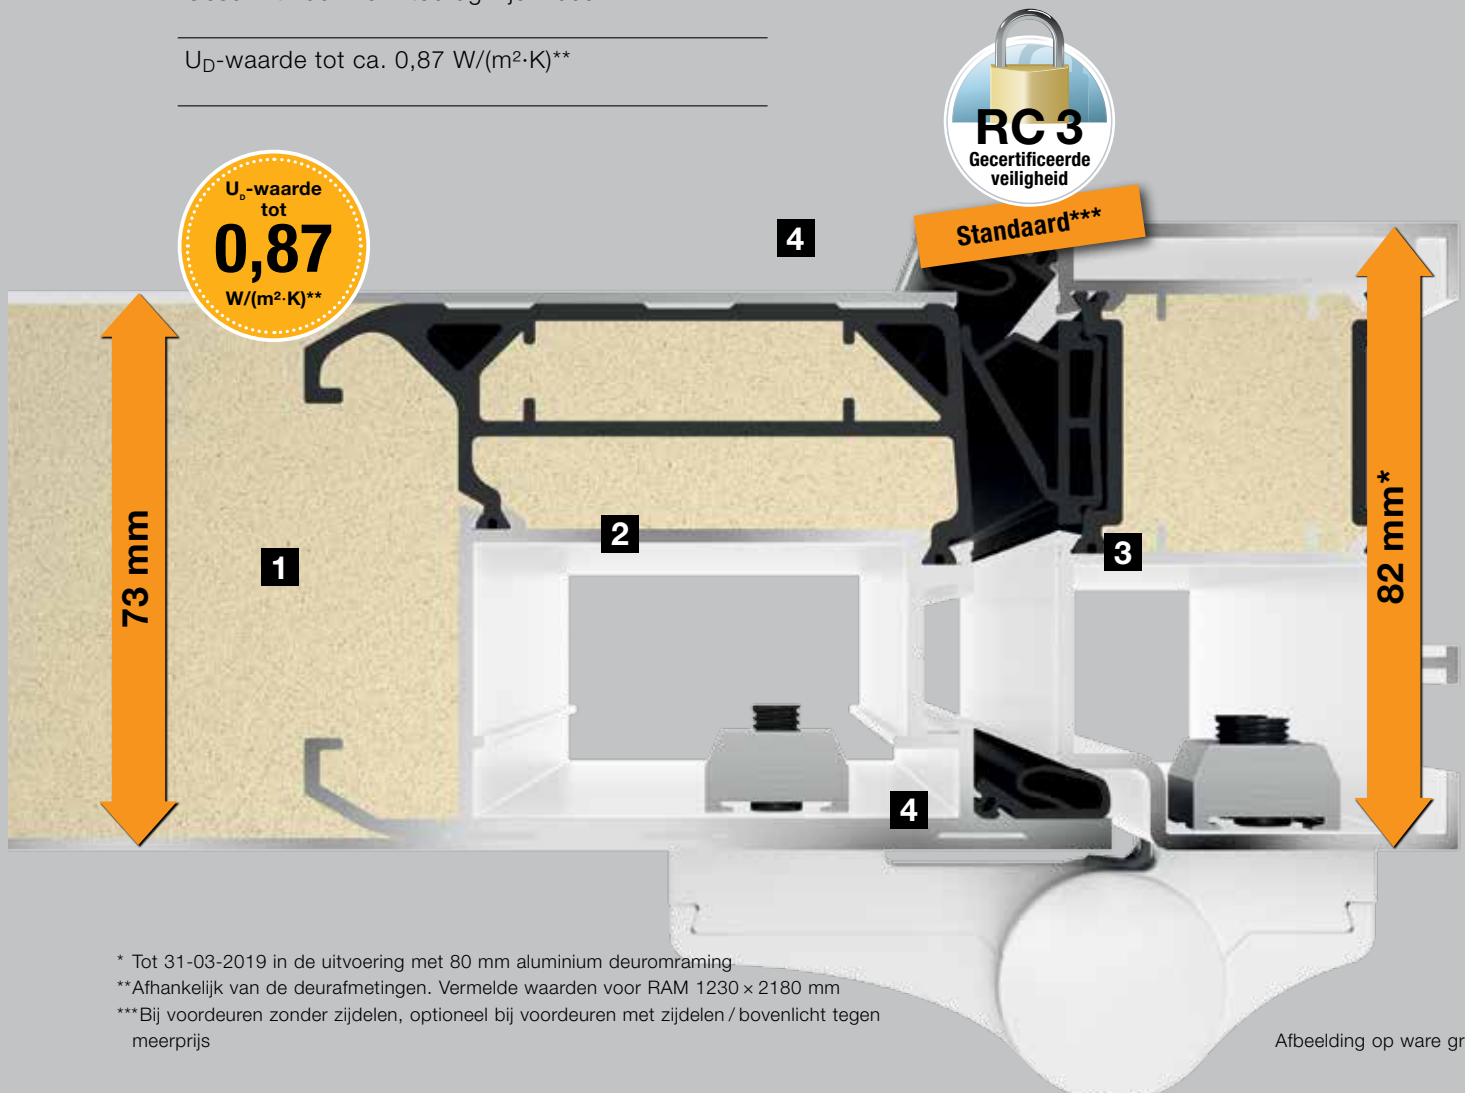

Constructie

1. 1 Vleugeloverdekkende 73 mm dikke aluminium deurvleugel met PU-hardschuimvulling over het volledige oppervlak en inliggend vleugelprofiel
2. 2 Thermisch onderbroken aluminium vleugelprofiel met PU-hardschuimvulling
3. 3 Thermisch onderbroken 82 mm dikke aluminium deuromraming met PU-hardschuimvulling ■ **NIEUW** vanaf 1.04.2019*
4. 4 3-voudig afdichtingsniveau met een volledig omlopende afdichting
5. 5 Thermisch onderbroken vloerprofiel

Voldoet aan alle eisen van het energiebesparingsbesluit

Geschikt voor warmtebrugvrije inbouw

U_D -waarde tot ca. 0,87 W/(m²·K)**

Uitrusting

1. 6 Vleugeloverdekkend binnenaanzicht als bij binnendeuren
2. 7 In hetzelfde vlak liggende overgang binnen van deurvleugel naar omraming ■ **NIEUW** vanaf 1.4.2019
3. 8 3D-scharnieren
4. 9 Aluminium binnenkruk
5. 10 3-voudig thermisch isolerende beglazing met veiligheidsglas aan beide kanten
6. 11 Tegen inbraak beveiligde profielcilinder
7. 12 **Standaard RC 3-veiligheidsuitrusting** met 5-voudig veiligheidsslot
8. 13 Veiligheidspennen

* Tot 31-03-2019 in de uitvoering met 80 mm aluminium deuromraming

**Afhankelijk van de deurafmetingen. Vermelde waarden voor RAM 1230 × 2180 mm

***Bij voordeuren zonder zijdelen, optioneel bij voordeuren met zijdelen / bovenlicht tegen meerprijs