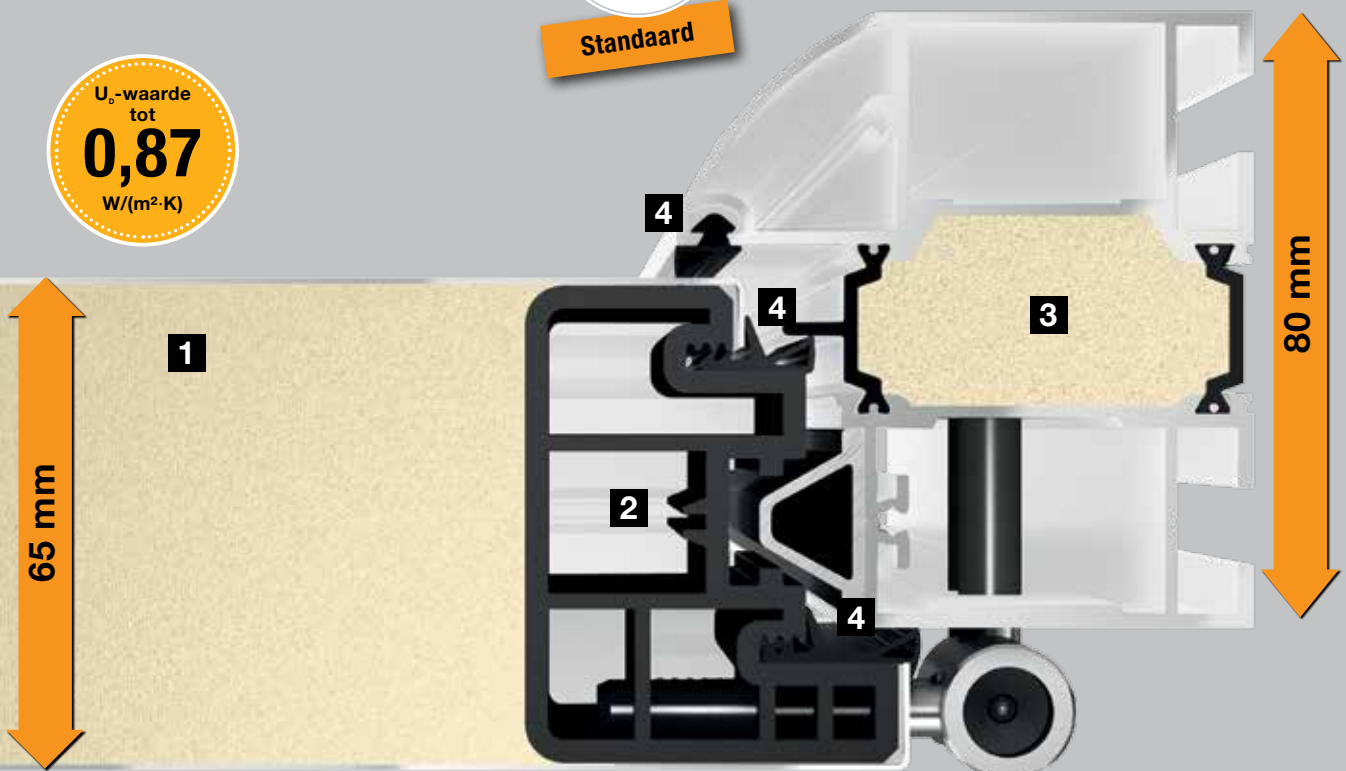

Constructie

1. 1 Vleugeloverdekkend, 65 mm dik stalen deurblad met inliggend vleugelprofiel en uitvoering in dikke opdek
2. 2 Thermische onderbreking en hogere stabiliteit door vleugelprofiel uit samengesteld materiaal
3. 3 Thermisch onderbroken aluminium kozijn 80 mm, standaard met ronde uitzicht (A3), optioneel in rechthoekige uitvoering (A4)
4. 4 3-voudig afdichtingsniveau
5. 5 Thermisch onderbroken vloerprofiel

Voldoet aan alle eisen van het energiebesparingsbesluit

Geschikt voor warmtebrugvrije inbouw

U_D -waarde tot ca. $0,87 \text{ W}/(\text{m}^2 \cdot \text{K})^*$

Uitrusting

1. 6 Vleugeloverdekkend binnenaanzicht als bij binnendeuren
2. 7 3D-scharnieren
3. 8 Roestvrijstalen binnenkruk
4. 9 3-voudige termisch isolerende beglazing (P4A)
5. 10 Profielcilinder met nood- en gevarenfunctie
6. 11 5-voudig veiligheidsslot
7. 12 Doorlopende veiligheidsstrip

Standaard** met gecertificeerde RC 2-veiligheidsuitrusting

Standaard

* Afhankelijk van de deurafmetingen. Vermelde waarden voor RAM 1230 × 2180 mm

**Bij voordeuren zonder zijdelen, optioneel bij voordeuren met zijdelen / bovenlicht tegen meerprijs