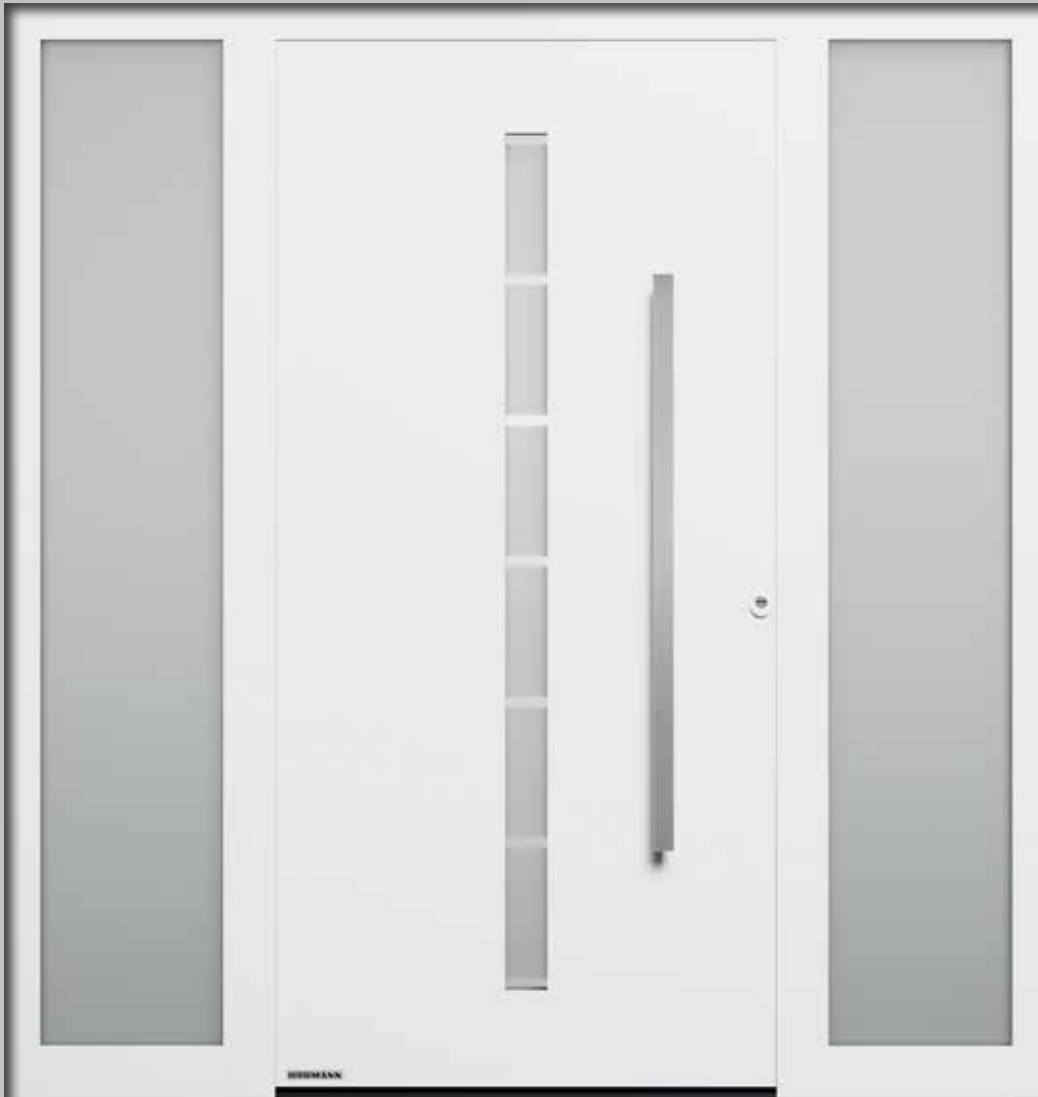

ThermoSafe motief 189

Afb: actiekleur verkeerswit RAL 9016, mat

Roestvrijstalen handgreep HOE 615, motiefglas Float gematteerd met 7 heldere dwarsstroken (20 mm hoog), 3-voudig thermisch isolerend glas, U_D -waarde tot ca. $0,9 \text{ W}/(\text{m}^2 \cdot \text{K})^*$

Standaard met RC 3-veiligheidsuitrusting (zonder zijdelen)

€ 2998^{**}
In 7 kleuren (zonder zijdelen)

* Afhankelijk van de deurafmetingen. Vermelde waarden voor
RAM $1230 \times 2180 \text{ mm}$

**Vrijblijvende adviesprijs, incl. 21% btw, geldig tot en met 31-12-2019