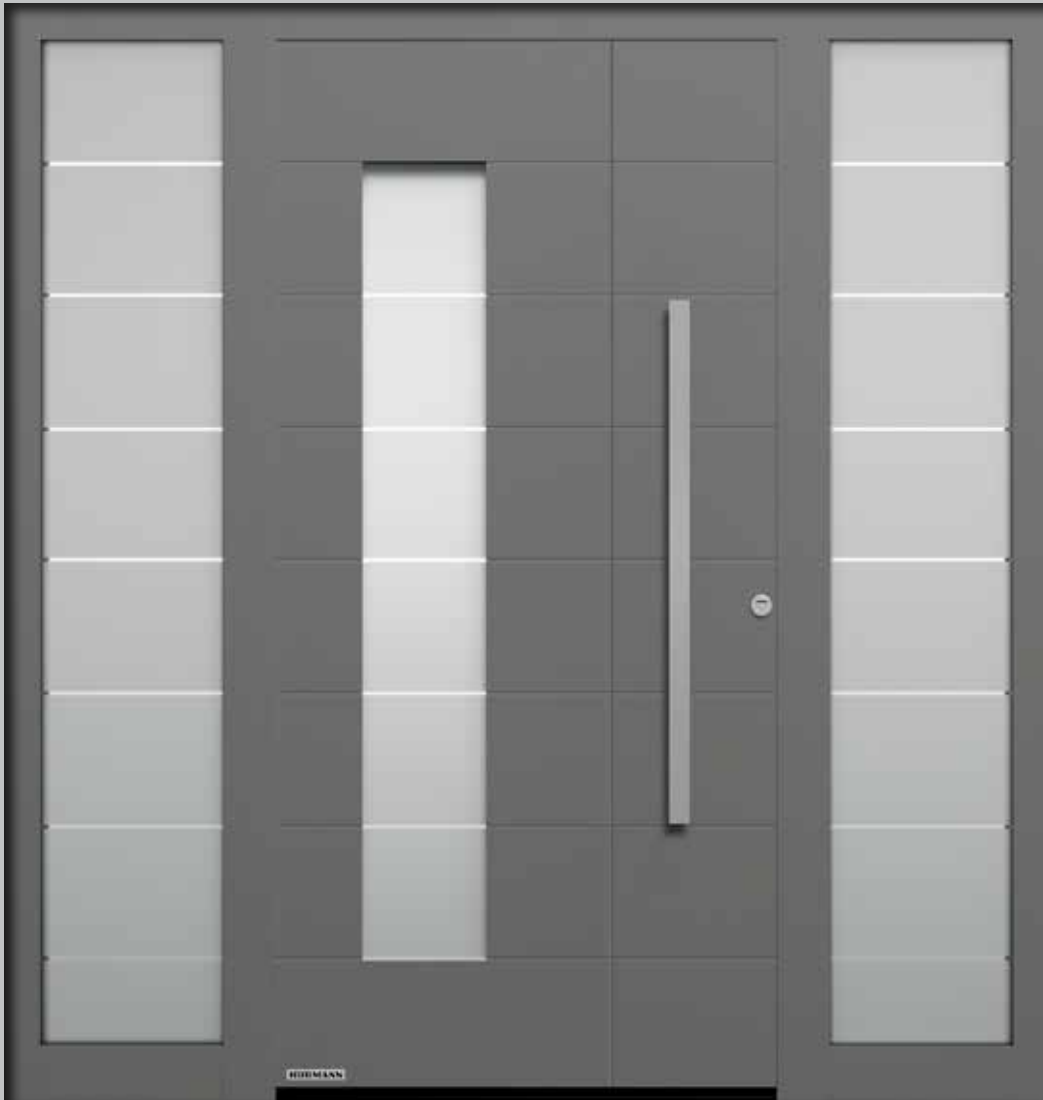

In het design van de Hörmann-sectionaaldeuren met M-profilering

ThermoSafe motief 867

Afb: actiekleur grijsaluminium RAL 9007, fijne structuur

Roestvrijstalen handgreep HOE 620, 5 mm groefbreedte, motiefglas Float gematteerd met 7 heldere dwarsstroken (5 mm breed), U_D -waarde tot ca. $0,9 \text{ W}/(\text{m}^2\cdot\text{K})^*$

Standaard met RC 3-veiligheidsuitrusting (zonder zijdelen)

€ 2998**
In 7 kleuren (zonder zijdelen)