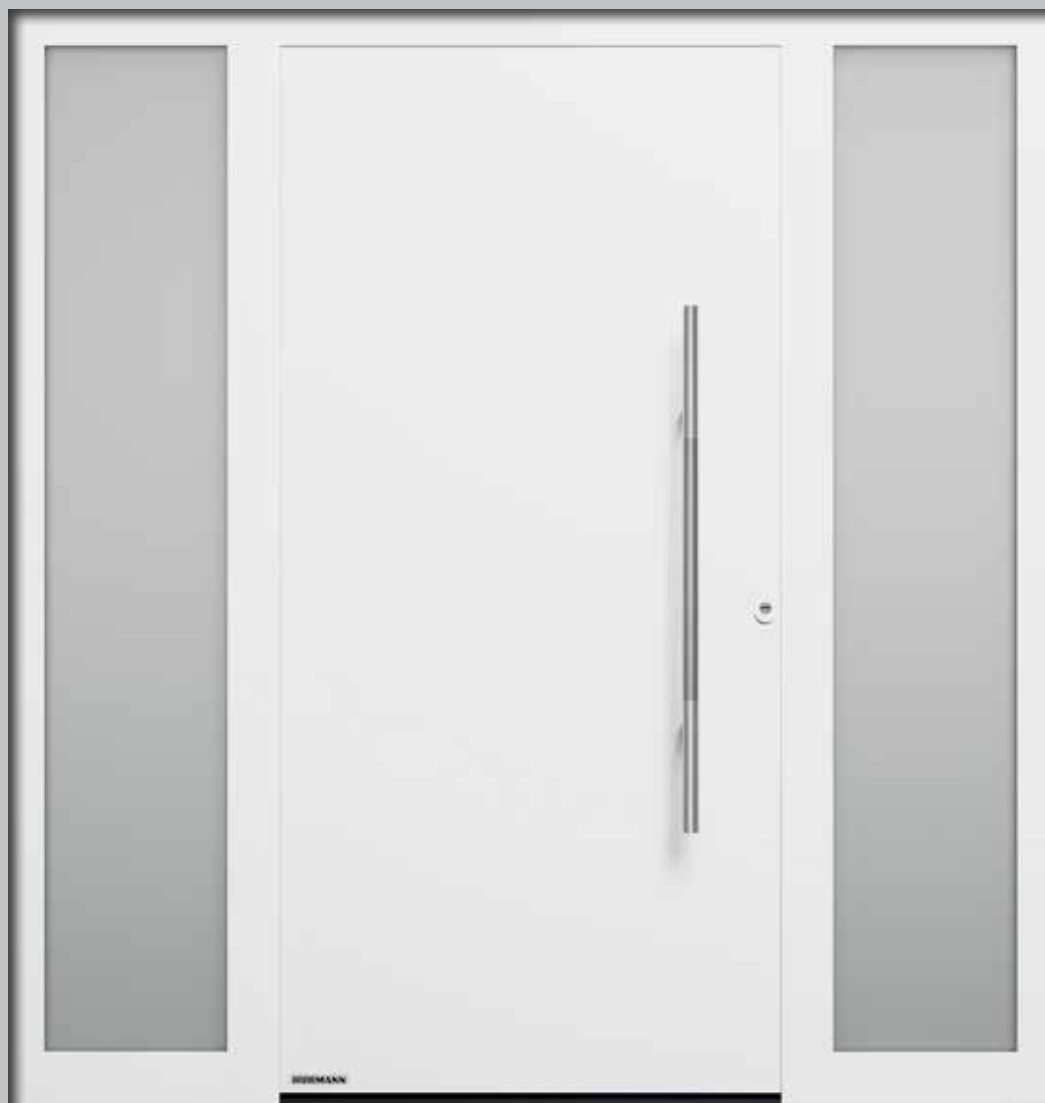

Motieven in tijdloze elegantie

ThermoSafe motief 860

Afb: actiekleur verkeerswit RAL 9016, mat

Roestvrijstalen handgreep HOE 700, U -waarde tot ca. $0,87 \text{ W}/(\text{m}^2 \cdot \text{K})^*$

Standaard met RC 3-veiligheidsuitrusting (zonder zijdelen)

€ 2798**
In 7 kleuren (zonder zijdelen)