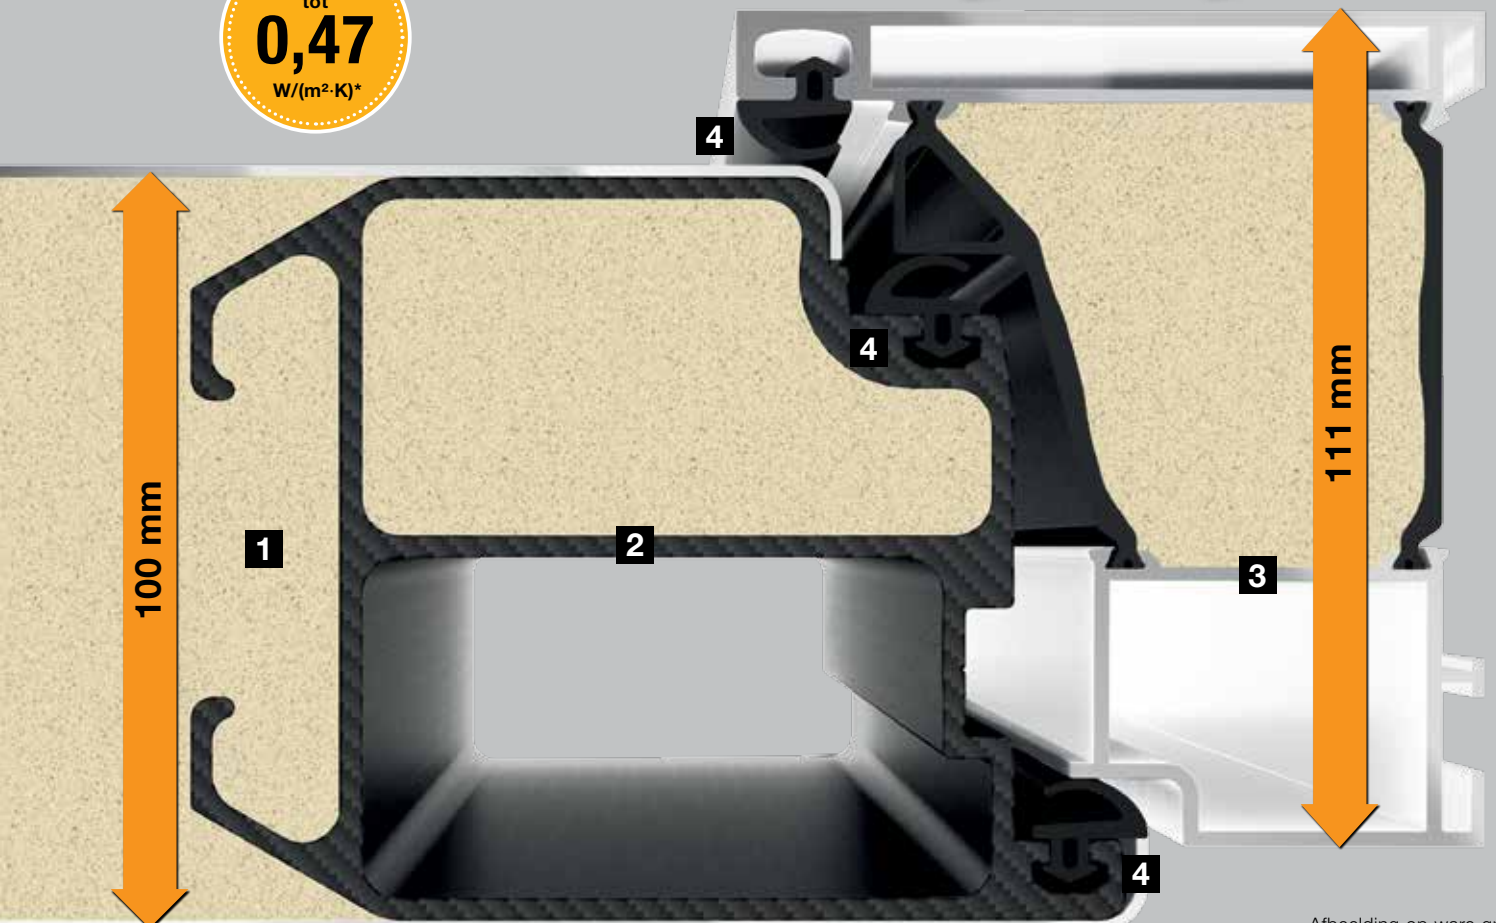

Constructie

1. 1 100 mm dikke aluminium deurvleugel met PU-hardschuimvulling en inliggend vleugelprofiel
2. 2 Thermische onderbreking en hoge stabiliteit door met carbon-glasvezels versterkt composiet-vleugelprofiel
3. 3 Thermisch onderbroken 111 mm dikke aluminium deumoraming
4. 4 3-voudig afdichtingsniveau met twee volledig omlopende afdichtingen

Voldoet aan alle voorwaarden van het energiebesparingsbesluit en is door IFT Rosenheim gecertificeerd voor passiefhuizen

Geschikt voor warmtebrugvrije inbouw

U_D -waarde tot ca. $0,47 \text{ W}/(\text{m}^2 \cdot \text{K})^*$

U_D -waarde tot **0,47**
 $\text{W}/(\text{m}^2 \cdot \text{K})^*$

Uitrusting

1. 5 Vleugeloverdekkend binnenaanzicht als bij binnendeuren
2. 6 Verborgen liggende scharnieren incl. regelbare openingsbegrenzer met softstop
3. 7 Kruk in roestvrij staal
4. 8 4-voudig thermisch isolerende beglazing met veiligheidsglas aan beide kanten
5. 9 Tegen inbraak beveiligde profielcilinder
6. 10 **RC 3-veiligheidsuitrusting** met 9-voudig veiligheidsslot

Standaard**

Optioneel

Optioneel met RC 4-veiligheidsuitrusting