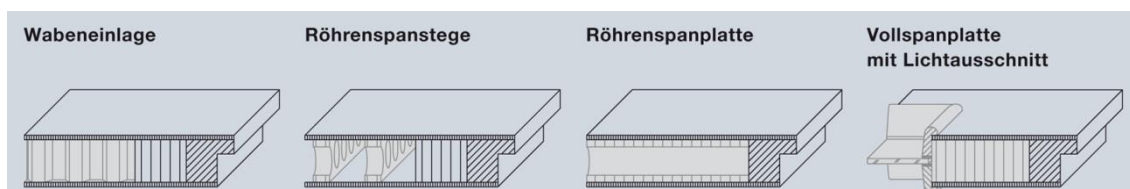

Bild 11: Die neuen Hörmann Innentüren werden je nach Ausführung auch mit einer Weiß-Lack-Oberfläche oder mit Schutzlack versiegelten Echtholz furnieren angeboten.

Bild 12: Hörmann bietet für die verschiedenen Anforderungen an Beanspruchung unterschiedliche Torblatteinlagen an. Türen mit Lichtausschnitt werden unabhängig von den Anforderungen an Beanspruchung immer mit Vollspanplatte geliefert.