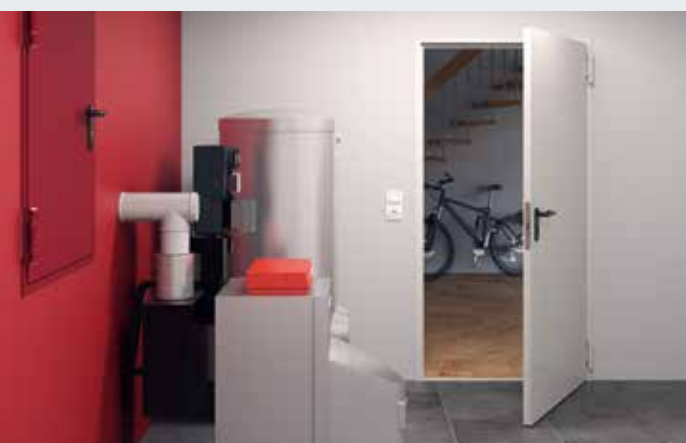

Feuerschutztüren

Profitieren Sie von der hohen Hörmann Kompetenz in Sachen Brandschutz: für Türen im Heizungskeller oder Öltankraum – aber auch bei der Verbindung von der Garage mit dem Wohnbereich.

- Europas meistgekauftete Heizungskellertür H8-5
- Feuerschutztür H3D für den Übergang von der Garage ins Haus
- Sicherheits- und Feuerschutztür WAT in vielen Farb- und Dekoroberflächen zur Verbindung der Garage mit dem Wohnbereich